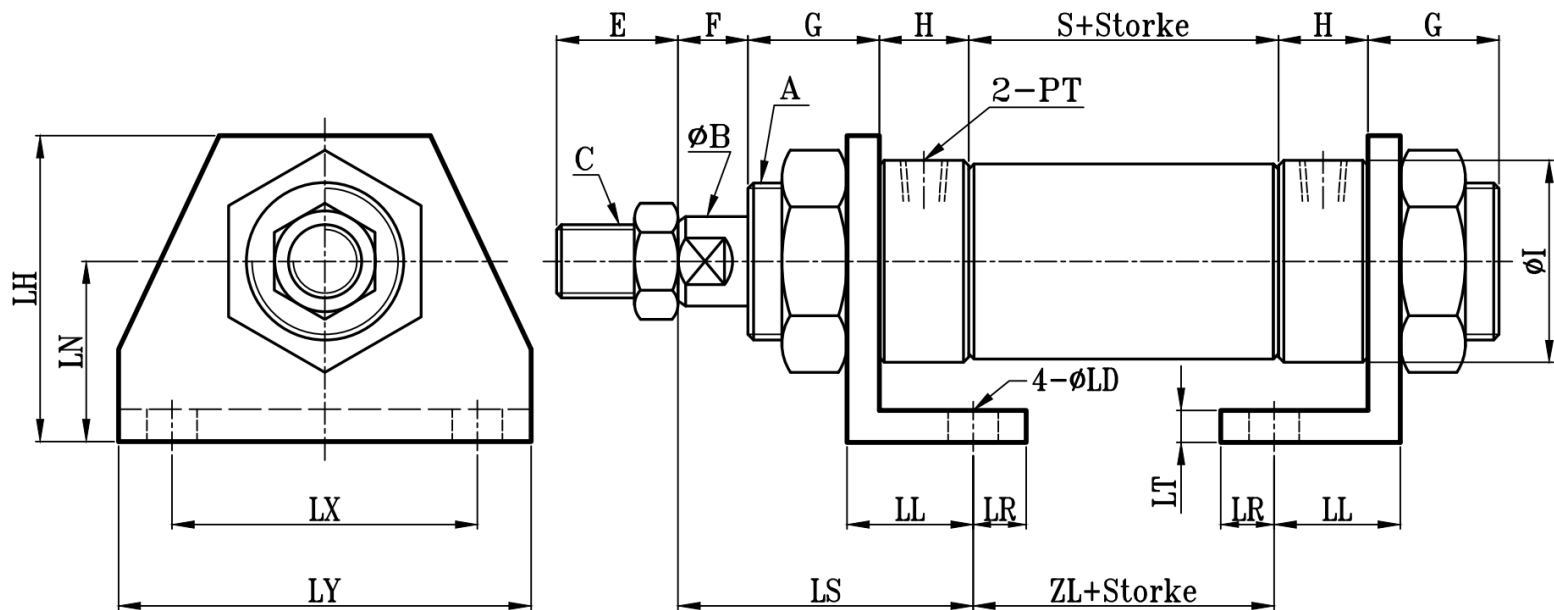

SOB:SOB+LAA(架) TYPE

小型圆型低压油压缸LAA架尺寸图 7Mpa S0 series LAA Dimensional Features

SOD:SOD+LAA(架) TYPE

缸径 BORE	SOB-SOD TYPE												LAA TYPE							
	A	ΦB	C	E	F	G	H	ΦI	PT	S	LS	ZL	ΦLD	LH	LN	LL	LR	LT	LX	LY
Φ16	M22xP1.5	10	M8xP1.25	20	11	20	16	27	1/8	55	54	41	9	50	30	29	16	6	48	70
Φ20	M26xP1.5	12	M10xP1.25	25	11	20	16	32	1/8	55	54	41	9	50	30	29	16	6	48	70
Φ25	M26xP1.5	14	M12xP1.25	25	11	20	16	32	1/8	55	54	41	9	50	30	29	16	6	48	70
Φ32	M30xP1.5	16	M14xP1.5	30	15	25	21	39	1/4	62	66	52	9	63	40	34	16	8	58	80
Φ40	M40xP2.0	18	M16xP1.5	30	15	25	21	49	1/4	62	67	50	11	80	48	37	18	10	70	96