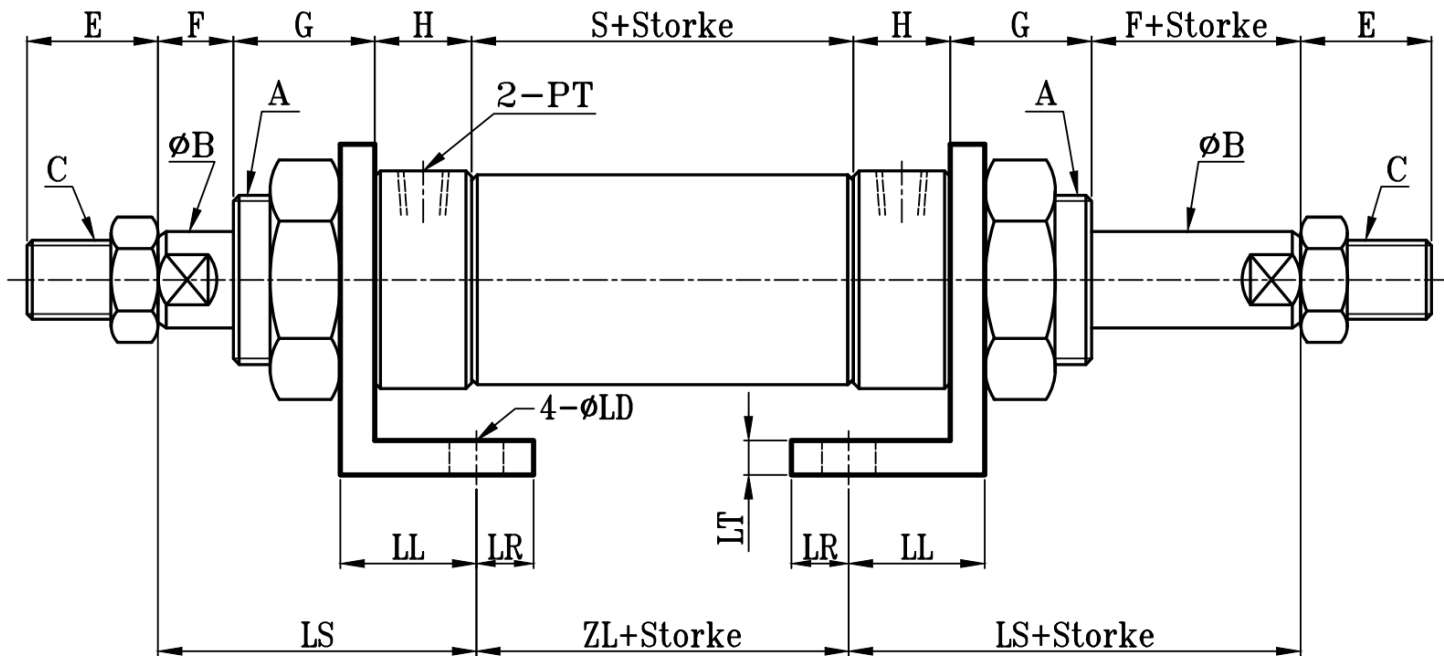

SOB:SOB+LAA(架) TYPE

小型圆型低压油压缸LAA架尺寸图 7Mpa S0 series LAA Dimensional Features

SOD:SOD+LAA(架) TYPE

缸径 BORE	SOB-SOD TYPE												LAA TYPE							
	A	ΦB	C	E	F	G	H	ΦI	PT	S	LS	ZL	ΦLD	LH	LN	LL	LR	LT	LX	LY
Φ16	M22xP1.5	10	M8xP1.25	20	11	20	16	27	1/8	55	54	41	9	50	30	29	16	6	48	70
Φ20	M26xP1.5	12	M10xP1.25	25	11	20	16	32	1/8	55	54	41	9	50	30	29	16	6	48	70
Φ25	M26xP1.5	14	M12xP1.25	25	11	20	16	32	1/8	55	54	41	9	50	30	29	16	6	48	70
Φ32	M30xP1.5	16	M14xP1.5	30	15	25	21	39	1/4	62	66	52	9	63	40	34	16	8	58	80
Φ40	M40xP2.0	18	M16xP1.5	30	15	25	21	49	1/4	62	67	50	11	80	48	37	18	10	70	96